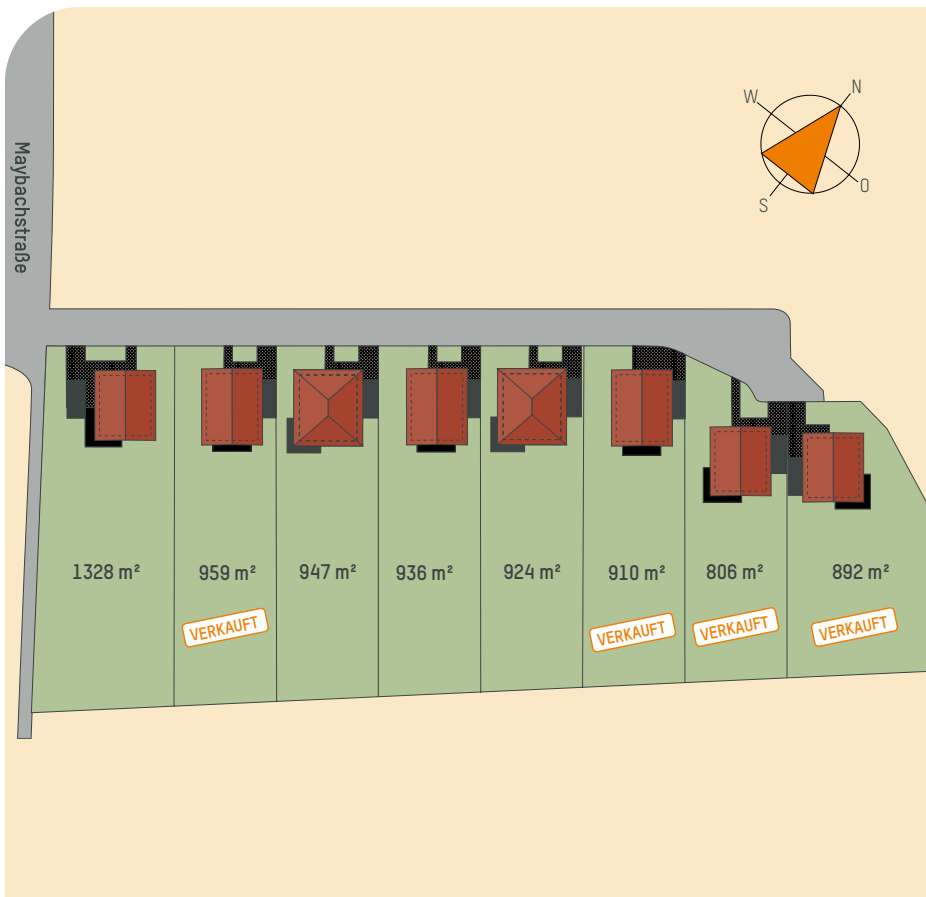

## Attraktive Grundstücke bei Saarbrücken

**Ort:** 66123 Saarbrücken-Jägersfreude

**Größe:** 924 bis 1.328 m²

**Preis:** auf Anfrage