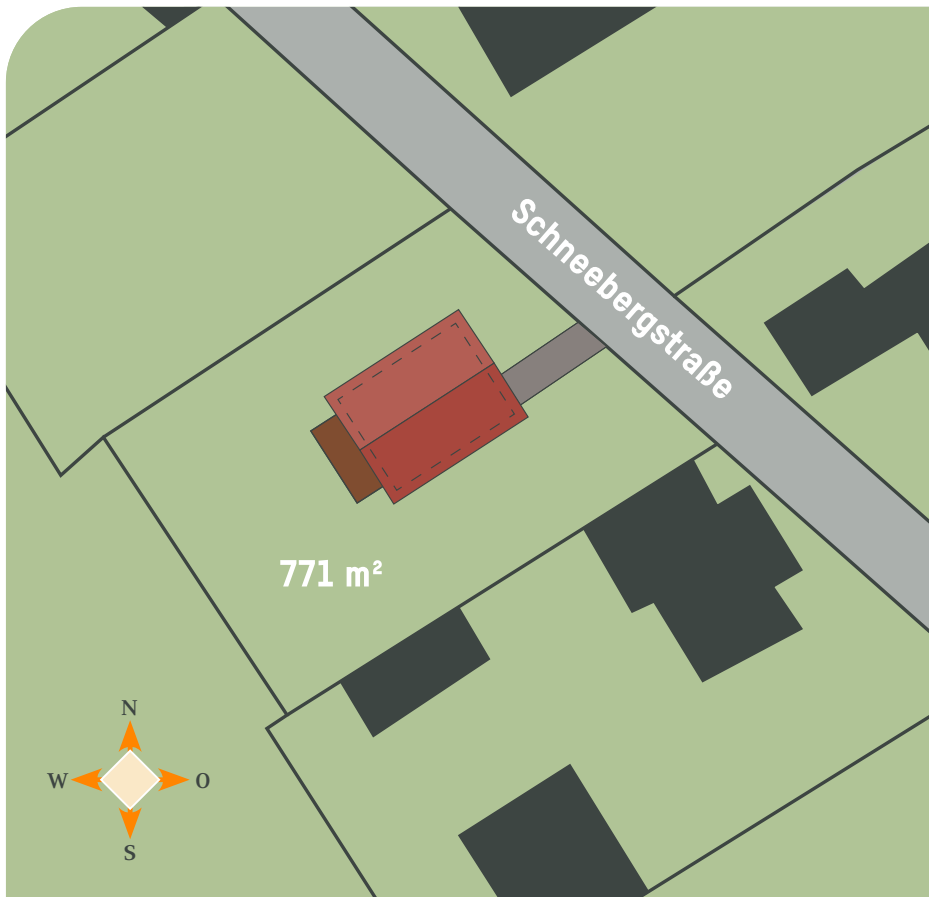

## Attraktives Grundstück in Leupoldsdorferhammer

**Ort:** 95709 Tröstau/Leupoldsdorferhammer

**Größe:** 771 m<sup>2</sup>

**Preis:** 40.000€ VB