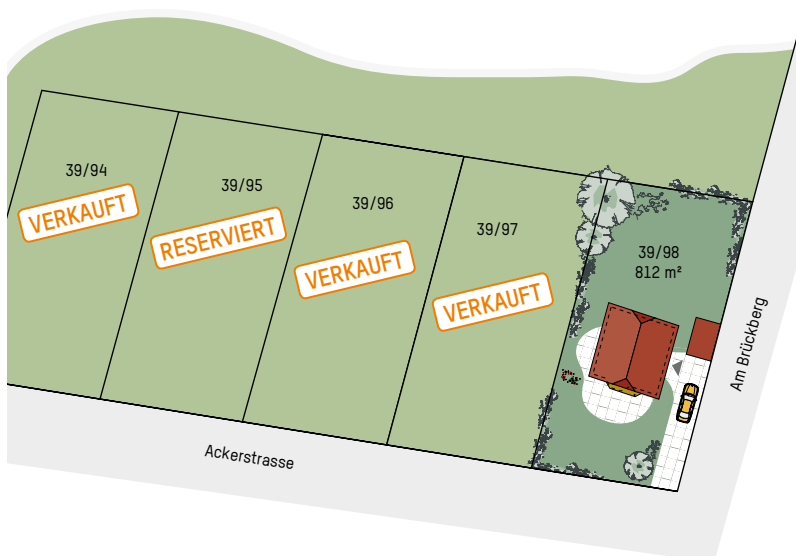

Grundstücksservice

Helbra

Ort: 06311 Helbra

Lage: Ackerstraße;
Flur 10; Flurst. 39/95; 39/98

Größe: 804 m² und 812 m²

Preis: 40,00€/m² inkl. Erschließungskosten

Besonderheiten: - wohnen im Grünen
- ruhig
- mitten Mansfelder Landes
- oberhalb vom Neptunbad
- sofort bebaubar