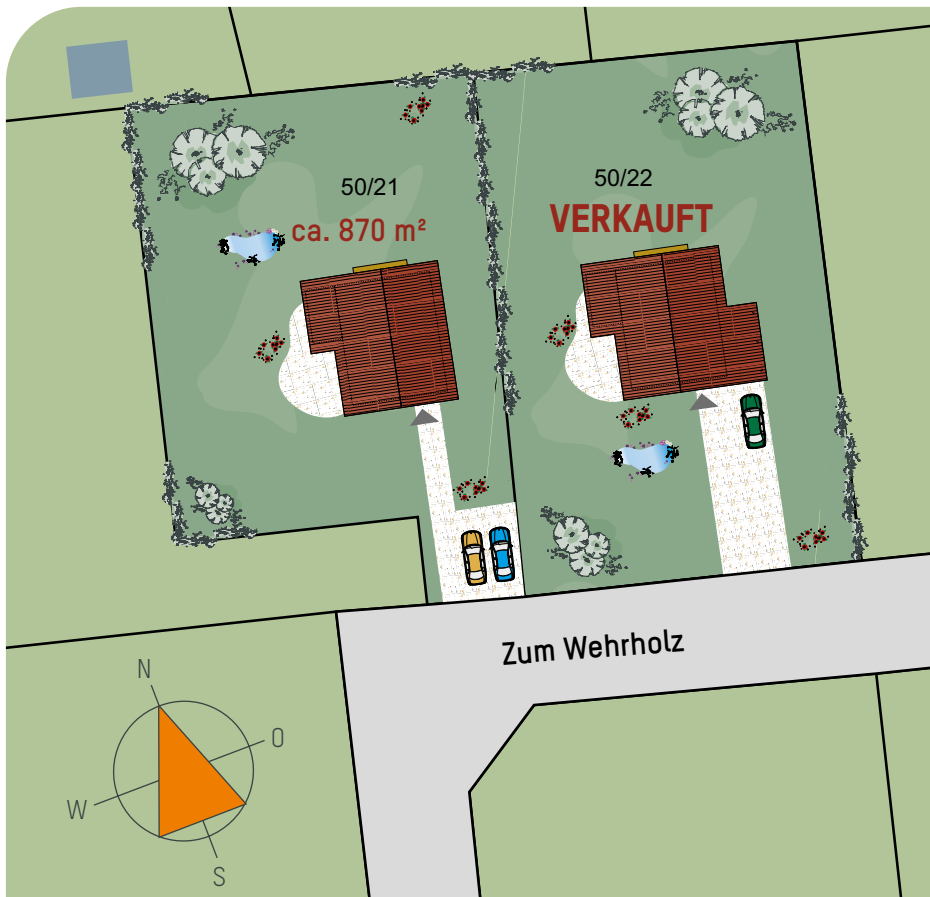

# Grundstücksservice

Asel

## Attraktives Grundstück am Edersee

**Ort:** 34516 Asel

**Größe:** Flur 5, Flurstück 50/21, 870 m<sup>2</sup>

**Preis:** 36,- €/m<sup>2</sup> voll erschlossen